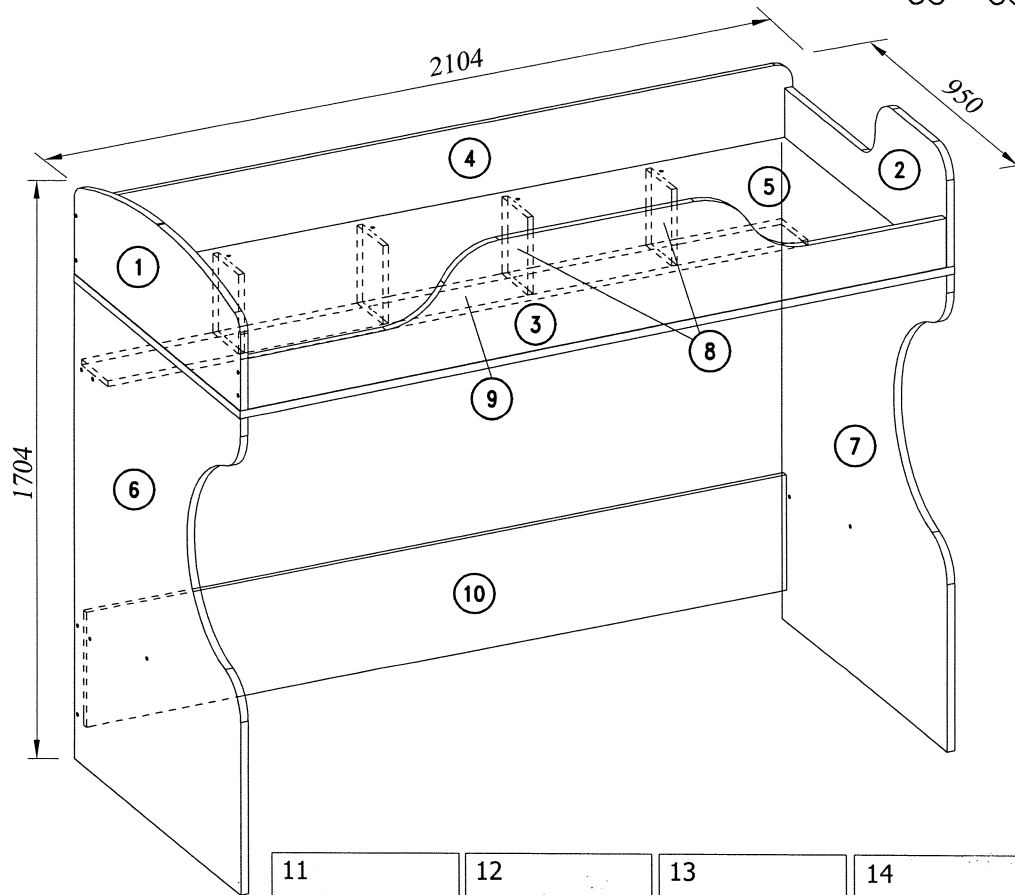

Кровать 2х. ярусная
 "Мамбо" СБ-2871
 "Mambo" SB-2871

№	LxBxS	шт.	пакет
1	330x950x22	1	1
2	330x932x22	1	1
3	2058x330x22	1	1
4	2081x210x16	1	1
5	2104x950x22	1	2
6	1348x950x22	1	3
7	1348x950x22	1	3
8	148x220x16	4	1
9	2058x150x16	1	1
10	2058x330x16	1	1